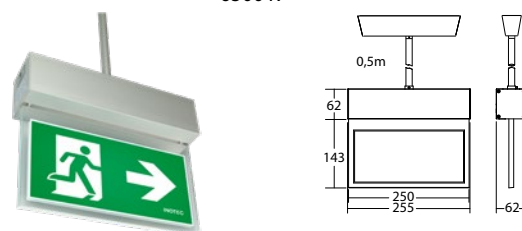

BNP 1012 P SV/B LED 1-8/D		
Colori	Alluminio	RAL (speciale)
Art. nr.	101400362	101400463

Montaggio con tige   Temperatura di colore: 6500 K   Grado di Protezione: IP40