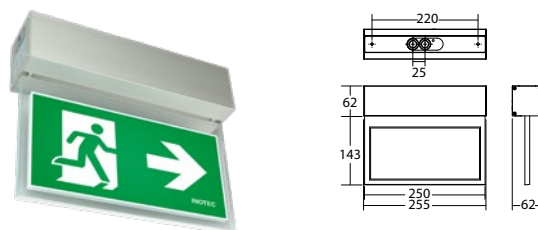

BNP 1012 SV/B LED 1-8/D		
Colori	Alluminio	RAL (speciale)
Art. nr.	101400160	101400261

Montaggio a parete o a soffitto   Temperatura di colore: 6500 K   Grado di Protezione: IP40