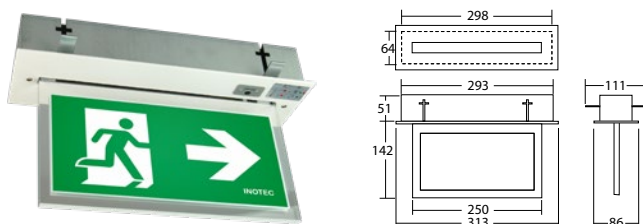

Articoli

BNP 1012 E SV/B LED 1-8/D		
Colori	RAL 9016	RAL (speciale)
Art. nr.	101400564	101400665

Montaggio ad incasso in controsoffitto   Temperatura di colore: 6500 K   Grado di Protezione: IP40