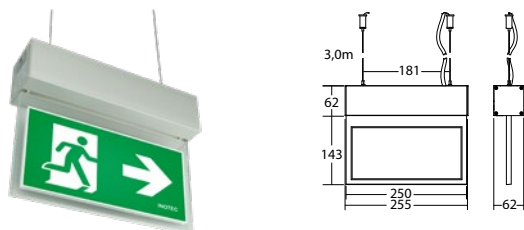

BNP 1012 S SV/B LED 1-8/D		
Colori	Alluminio	RAL (speciale)
Art. nr.	101400766	101400867

Montaggio in sospensione con fune   Temperatura di colore: 6500 K   Grado di Protezione: IP40