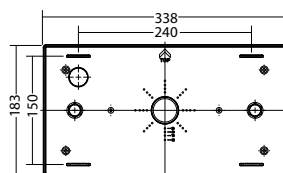

Adattatore per montaggio con catene Art. nr. 101428957

Adattatore per montaggio con tiges Art. nr. 101429058

Nome	Accessori	Art. nr.
Adattatore per montaggio con catene	opzionale	101428957
Adattatore per montaggio con tiges	opzionale	101429058
Battery 4,8 V / 1,1 Ah, sideby side	Ricambio	101428149
Cover 2230 SET PU/PU/PL/PR		102381779
EB LED SV/B 1-8/D modul	Ricambio	101418045
LMC SN 2130 / SNP 2230 LED Modul und Umrüstsatz	Ricambio	101943360
Pittogramma 2230 PL / PR	richiesto	101454320
Pittogramma 2230 PL / opale	richiesto	101454017
Pittogramma 2230 PLO / PRO	richiesto	101454926
Pittogramma 2230 PLO / opale	richiesto	101455128
Pittogramma 2230 PLU / PRU	richiesto	101455027
Pittogramma 2230 PLU / opale	richiesto	101455330
Pittogramma 2230 PO / PO	richiesto	101456138