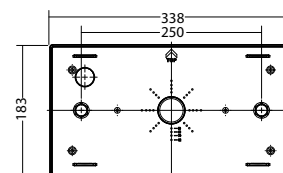

Adattatore per montaggio con catene Art. nr. 101428957

Adattatore per montaggio con tiges Art. nr. 101429058

Nome	Accessori	Art. nr.
Adattatore per montaggio con catene	opzionale	101428957
Adattatore per montaggio con tiges	opzionale	101429058
Battery 4,8 V / 1,1 Ah, sideby side	Ricambio	101428149
Cover 2230 SET PU/PU/PL/PR		102381779
EB LED SV/B 1-8/D modul	Ricambio	101418045
LMC SN 2130 / SNP 2230 LED Modul und Umrüstsatz	Ricambio	101943360
Pittogramma 2230 PL / PR	richiesto	101454320
Pittogramma 2230 PL / opale	richiesto	101454017
Pittogramma 2230 PLO / PRO	richiesto	101454926
Pittogramma 2230 PLO / opale	richiesto	101455128
Pittogramma 2230 PLU / PRU	richiesto	101455027
Pittogramma 2230 PLU / opale	richiesto	101455330
Pittogramma 2230 PO / PO	richiesto	101456138