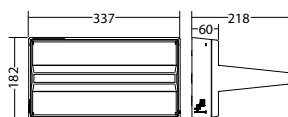

Lampada di sicurezza bifacciale a LED per segnalazione vie di fuga, corpo in policarbonato resistente ai raggi UV testato al filo incandescente. Illuminamento omogeneo grazie all'avanzata tecnologia LED.

Dati tecnici

Dist.di visibilità:	30 m
Autonomia nominale:	1h;1,5h;2h;3h;8h
Tipo di batteria:	Ni-MH 4,8 V 1,1 Ah
Materiale:	Policarbonato
Fonte luminosa:	sostituibile 4 x 1W Matrice-LED
Tensione di alim.AC:	230V AC $\pm$10% 50/60 Hz

Assorbimento AC:	37 mA
Potenza apparente:	8,5 VA
Corrente di spunto:	11 A / 64 μs
Classe di isolamento:	II
Morsetti di ingresso:	max. 2,5mm² filo rigido
Temperat. ambiente:	M: -5...+35 °C, NM: 0...+40 °C

Articoli

BNP 2230 SV/B LED 1-8/D	
Colori	Polycarbonat
Art. nr.	101403493
Montaggio a soffitto	Temperatura di colore: Grado di Protezione: 6500 K IP40

BNP 2230 SV/B LED 1-8/D	
Colori	Polycarbonat
Art. nr.	101403796
Montaggio a soffitto	Temperatura di colore: Grado di Protezione: 6500 K IP65

Adattatore per montaggio con catene Art. nr. 101428957

Adattatore per montaggio con tiges Art. nr. 101429058