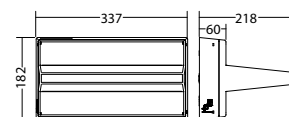

Lampada di sicurezza bifacciale a LED per segnalazione vie di fuga, corpo in policarbonato resistente ai raggi UV testato al filo incandescente. Illuminamento omogeneo grazie all'avanzata tecnologia LED.

Dati tecnici

Dist.di visibilità:	30 m
Autonomia nominale:	1h;1,5h;2h;3h;8h
Tipo di batteria:	Ni-MH 4,8 V 1,1 Ah
Materiale:	Policarbonato
Fonte luminosa:	sostituibile 4 x 1W Matrice-LED
Tensione di alim.AC:	230V AC $\pm$10% 50/60 Hz

Assorbimento AC:	37 mA
Potenza apparente:	8,5 VA
Corrente di spunto:	11 A / 64 μs
Classe di isolamento:	II
Morsetti di ingresso:	max. 2,5mm² filo rigido
Temperat. ambiente:	M: -5...+35 °C, NM: 0...+40 °C

Articoli

BNP 2230 SV/B LED 1-8/D	
Colori	Polycarbonat
Art. nr.	101403493
Montaggio a soffitto	Temperatura di colore: Grado di Protezione: 6500 K IP40

BNP 2230 SV/B LED 1-8/D	
Colori	Polycarbonat
Art. nr.	101403796
Montaggio a soffitto	Temperatura di colore: Grado di Protezione: 6500 K IP65

Adattatore per montaggio con catene Art. nr. 101428957

Adattatore per montaggio con tiges Art. nr. 101429058