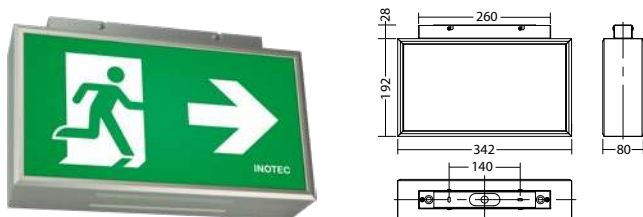

Articoli

BNP 7288.1 D SV/B LED 1-8/D

Colori	Alluminio	RAL (speciale)
Art. nr.	101407638	102465140

Montaggio a soffitto Temperatura di colore: Grado di Protezione: 6500 K IP40