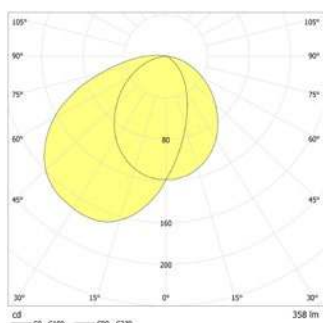

Luminaire con luce direzionale senza componente di flusso luminoso nella parte superiore del semispazio. Robusto corpo illuminante trapezoidale per montaggio a parete in alluminio pressofuso verniciato a polvere. Alto grado di protezione per l'installazione all'esterno. E ingresso cavi laterale opzionale. Suitable for the usage in outdoor areas due to an outsourced supply unit.

Unità di alimentazione esterna: IP66; Ta: -5...+40 °C

Dati tecnici

Autonomia nominale:	1h;1,5h;2h;3h;8h	Potenza apparente:	6,0 VA
Tipo di batteria:	Ni-MH 4,8 V 1,1 Ah	Potenza effettiva:	5,0 W
Materiale:	Pressofus.di alluminio vern.a polvere	Corrente di spunto:	11 A / 64 µs
Fonte luminosa:	18 x 0,32W Matrice-LED	Classe di isolamento:	III
Tensione di alim.AC:	230V AC ±10% 50/60 Hz	Morsetti di ingresso:	max. 2,5mm² filo rigido
Assorbimento AC:	26 mA	Temperat. ambiente:	-15...+40 °C
		Resistenza all'urto:	IK09

Montaggio a soffitto: Illum. min. 1.0lx (linea centrale della via di fuga), Fatt. di manutenzione 0,8.

	Distance to middle of escape route					
	1.0m		2.0m		3.0m	
1h	65%					
1.0	2.3	5.6	1.9	5.2	0.0	0.0
2.0	3.2	7.8	3.1	7.8	2.5	7.1
3.0	3.7	9.2	3.6	9.3	3.2	8.9
4.0	3.9	10.1	3.9	10.4	3.6	10.1
5.0	3.9	10.7	4.0	11.0	3.7	10.8
3h	30%					
1.0	1.8	4.5	1.1	3.6	0.0	0.0
2.0	2.5	6.2	2.1	5.9	0.9	4.7
3.0	2.7	7.2	2.5	7.0	1.7	6.2
4.0	2.6	7.6	2.4	7.5	1.6	6.9
5.0	2.1	7.5	1.9	7.5	0.6	6.9
8h	15%					
1.0	1.2	4.0	0.0	0.0	0.0	0.0
2.0	1.5	3.4	0.0	0.0	0.0	0.0
3.0	1.1	5.5	0.0	0.0	0.0	0.0

Articoli

BN/V 6201 -03 SV/B LED 1-8/D

Colori	DB 703	HWF 7015	RAL 7015	RAL 9016	HWF 9016	HWF (speciale)
Art. nr.	104366542	104366744	104366340	104366239	104366643	104366845

Montaggio a parete

Temperatura di colore: Grado di Protezione: 3000 K IP65

BN-supply AP SV/B LED - 1-8/DSKII IP66

Art. nr. 102024091

richiesto