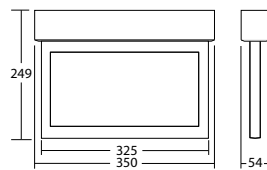

Articoli

SNP 1018.2 D LED 24V

Colori	Alluminio
Art. nr.	101330442
Montaggio a soffitto	Temperatura di colore: Grado di Protezione: 6500 K IP20