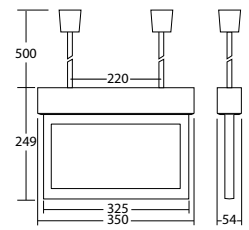

Dati tecnici

Dist.di visibilità:	30 m
Materiale:	Alluminio
Fonte luminosa:	sostituibile 18 x 0,1W Matrice-LED
Tensione di alim.DC:	24 V \pm 25 %
Assorbimento DC:	125 mA

Potenza effettiva:	3,0 W
Classe di isolamento:	III
Morsetti di ingresso:	max. 2,5 mm ²
Temperat. ambiente:	-15...+40 °C

Articoli

SNP 1018.2 D LED 24V

Colori	Alluminio
Art. nr.	101330442
Montaggio a soffitto	Temperatura di colore: Grado di Protezione: 6500 K IP20

SNP 1018.2 P LED 24V

Colori	Alluminio
Art. nr.	101330644
Montaggio con tige	Temperatura di colore: Grado di Protezione: 6500 K IP20

SNP 1018.2 WA LED 24V

Colori	Alluminio	RAL (speciale)
Art. nr.	101330947	104459296
Staffa per montaggio a parete	Temperatura di colore: Grado di Protezione: 6500 K IP20	

Nome	Accessori	Art. nr.
AU glare protection for SNP 1018, 20mm	opzionale	101175848
AU glare protection for SNP 1018, 20mm	opzionale	101175949
ILD 24/4-CC-320-C	Ricambio	101425321
Legend panel 1018 10mm - engraved	richiesto	102002166
Legend panel 1018 20mm - engraved	richiesto	102002267
Parti di ricambio LED SNP 1018.2	Ricambio	101431583
Pittogramma 1018 PL / 10mm	richiesto	101457552
Pittogramma 1018 PL / 20mm	richiesto	101463717
Pittogramma 1018 PL / PR 10mm	richiesto	101458158
Pittogramma 1018 PL / PR 20mm	richiesto	101457350
Pittogramma 1018 PLO / 10mm	richiesto	101461693
Pittogramma 1018 PLO / 20mm	richiesto	100942240
Pittogramma 1018 PLO / PRO 10mm	richiesto	101461996
Pittogramma 1018 PLO / PRO 20mm	richiesto	100941836
Pittogramma 1018 PLU / 10mm	richiesto	101461895
Pittogramma 1018 PLU / 20mm	richiesto	100942442
Pittogramma 1018 PLU / PRU 10mm	richiesto	100941735
Pittogramma 1018 PLU / PRU 20mm	richiesto	100941937
Pittogramma 1018 PO / 10mm	richiesto	101461491
Pittogramma 1018 PO / 20mm	richiesto	100942038
Pittogramma 1018 PR / 10mm	richiesto	101457653