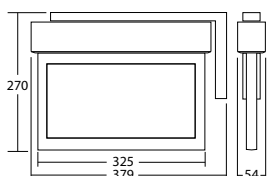

SNP 1018.2 WA LED 24V

Colori	Alluminio	RAL (speciale)
Art. nr.	101330947	104459296
Staffa per montaggio a parete	Temperatura di colore: Grado di Protezione: 6500 K IP20	

Nome	Accessori	Art. nr.
AU glare protection for SNP 1018, 20mm	opzionale	101175848
AU glare protection for SNP 1018, 20mm	opzionale	101175949
ILD 24/4-CC-320-C	Ricambio	101425321
Legend panel 1018 10mm - engraved	richiesto	102002166
Legend panel 1018 20mm - engraved	richiesto	102002267
Parti di ricambio LED SNP 1018.2	Ricambio	101431583
Pittogramma 1018 PL / 10mm	richiesto	101457552
Pittogramma 1018 PL / 20mm	richiesto	101463717
Pittogramma 1018 PL / PR 10mm	richiesto	101458158
Pittogramma 1018 PL / PR 20mm	richiesto	101457350
Pittogramma 1018 PLO / 10mm	richiesto	101461693
Pittogramma 1018 PLO / 20mm	richiesto	100942240
Pittogramma 1018 PLO / PRO 10mm	richiesto	101461996
Pittogramma 1018 PLO / PRO 20mm	richiesto	100941836
Pittogramma 1018 PLU / 10mm	richiesto	101461895
Pittogramma 1018 PLU / 20mm	richiesto	100942442
Pittogramma 1018 PLU / PRU 10mm	richiesto	100941735
Pittogramma 1018 PLU / PRU 20mm	richiesto	100941937
Pittogramma 1018 PO / 10mm	richiesto	101461491
Pittogramma 1018 PO / 20mm	richiesto	100942038
Pittogramma 1018 PR / 10mm	richiesto	101457653