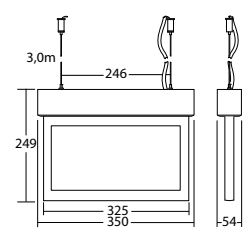

SNP 1018.2 S LED 24V

Colori	Alluminio	RAL (speciale)
Art. nr.	100816342	100816443
Montaggio in sospensione con fune	Temperatura di colore: Grado di Protezione: 6500 K IP20