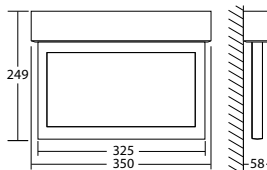

SNP 1018.2 PM LED 24V

Colori	Alluminio
Art. nr.	101330745
Montaggio parallelo alla parete	Temperatura di colore: Grado di Protezione: 6500 K IP20