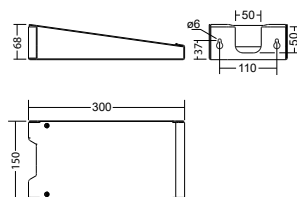

Wall bracket 2420/2435RAL 9016 Art. nr. 104311069