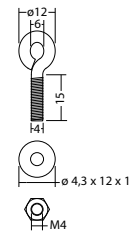

Occhielli per catena/fune SN 8500/24xx Art. nr. 100912635