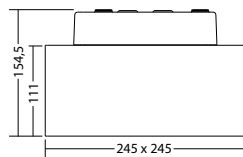

Articoli

SNP 2420 LED 24V	
Colori	Polycarbonat
Art. nr.	101359138
Montaggio a soffitto	Temperatura di colore: Grado di Protezione: 6500 K IP54