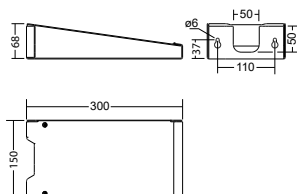

Wall bracket 2420/2435RAL 9016

Art. nr. 104311069