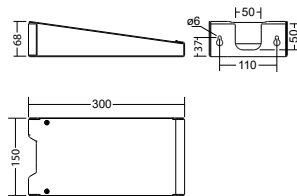

Wall bracket 2420/2435RAL 9016 Art. nr. 104311069

Seilset 10m, 2420 / 2435,Seilabhangung inkl. Zubehor Art. nr. 104621267