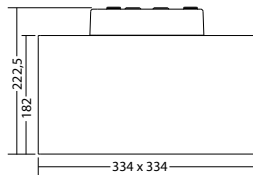

Lampada di sicurezza di forma cubica (4 facce) per segnalazione vie di fuga con profilo angolare in alluminio anodizzato e corpo in policarbonato di colore bianco resistente ai raggi UV testato al filo incandescente. Illuminamento omogeneo grazie all'avanzata tecnologia LED con luminanza di almeno; $500 \text{ cd} / \text{m}^2$, pittogrammi personalizzabili per ciascun lato.

Dati tecnici

Dist.di visibilità:	35 m	Potenza effettiva:	4,6 W
Materiale:	Policarbonato	Classe di isolamento:	III
Fonte luminosa:	sostituibile 1 x 3,5W Matrice-LED	Morsetti di ingresso:	max. 2,5 mm²
Tensione di alim.DC:	24 V $\pm$25 %	Temperat. ambiente:	-15...+40 °C
Assorbimento DC:	190 mA		

Articoli

SNP 2435 LED 24V	
Colori	Polycarbonat
Art. nr.	101359239
Montaggio a soffitto	Temperatura di colore: Grado di Protezione: 6500 K IP54

Occhielli per catena/fune SN 8500/24xx Art. nr. 100912635

Wall bracket 2420/2435RAL 9016 Art. nr. 104311069

Seilset 10m, 2420 / 2435,Seilabhangung inkl. Zubehor Art. nr. 104621267