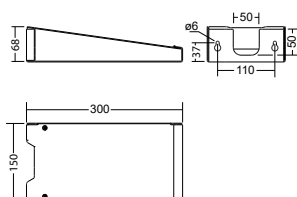

Dati tecnici

Dist.di visibilità:	35 m	Potenza apparente:	7,6 VA
Materiale:	Policarbonato	Potenza effettiva:	5,7 W
Fonte luminosa:	sostituibile 1 x 3,5W Matrice-LED	Corrente di spunto:	8 A / 50 μs
Tensione di alim.AC:	230V ±10% 50/60 Hz	Classe di isolamento:	II
Tensione di alim.DC:	176 - 264 V	Morsetti di ingresso:	max. 2,5 mm ²
Assorbimento AC:	33 mA	Temperat. ambiente:	-15...+40 °C
Assorbimento DC:	25 mA		

Seilset 10m, 2420 / 2435,Seilabhängung inkl. Zubehör Art. nr. 104621267

Nome	Accessori	Art. nr.
Blind cover 2435, green labelled	opzionale	101204645
Blind cover 7x88 / 7x35 grey	opzionale	101203938
Bottom plate for cover 2435	Ricambio	101934165
Cover 2435PL/opal/PR/opal, complete	richiesto	102243858
Cover 2435PU/opal/PU/opal. complete	richiesto	102243959
Cover 7x88 opal	opzionale	101203635
Haube 2435 PL/PO/PR/Grün,komplett	richiesto	104573676
J-ET 9/24 SVmax.24VDC,320mAconst	Ricambio	101420267
LM 2435 1(12V)/6,5K KB150 LED Modul	Ricambio	104439492
Legend panel 7x88 / 2435 PL	opzionale	101210810
Legend panel 7x88 / 2435 PO	opzionale	101211921
Legend panel 7x88 / 2435 PR	opzionale	101210911
Legend panel 7x88 / 2435 PU	opzionale	100690444