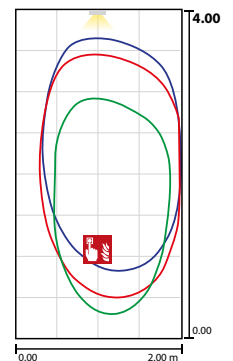

### Dati tecnici

<b>Dist.di visibilità:</b>	20 m
<b>Materiale:</b>	Alluminio
<b>Fonte luminosa:</b>	sostituibile 12 x 0,1W + 1 x 1W Matrice-LED
<b>Tensione di alim.DC:</b>	24 V ±25 %

<b>Assorbimento DC:</b>	115 mA
<b>Potenza effettiva:</b>	2,8 W
<b>Classe di isolamento:</b>	III
<b>Morsetti di ingresso:</b>	max. 2,5 mm <sup>2</sup>
<b>Temperat. ambiente:</b>	-15...+40 °C