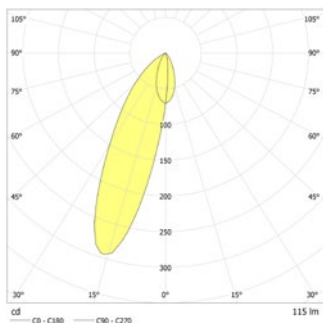

### Dati tecnici

<b>Dist.di visibilità:</b>	20 m
<b>Materiale:</b>	Alluminio
<b>Fonte luminosa:</b>	sostituibile 12 x 0,1W + 1 x 1W Matrice-LED
<b>Tensione di alim.DC:</b>	24 V ±25 %

<b>Assorbimento DC:</b>	115 mA
<b>Potenza effettiva:</b>	2,8 W
<b>Classe di isolamento:</b>	III
<b>Morsetti di ingresso:</b>	max. 2,5 mm <sup>2</sup>
<b>Temperat. ambiente:</b>	-15...+40 °C