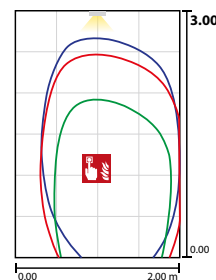

Lampada di sicurezza bifacciale per segnalazione vie di fuga costruita in profilato di alluminio di elevata qualità, design sottile, illuminamento omogeneo grazie all'avanzata tecnologia di guida della luce LED. Installazione semplice e flessibile grazie alla possibilità di ingresso cavi laterale e posteriore.

### Dati tecnici

<b>Dist.di visibilità:</b>	20 m
<b>Materiale:</b>	Alluminio
<b>Fonte luminosa:</b>	sostituibile 12 x 0,1W + 1 x 1W Matrice-LED
<b>Tensione di alim.DC:</b>	24 V ±25 %

<b>Assorbimento DC:</b>	115 mA
<b>Potenza effettiva:</b>	2,8 W
<b>Classe di isolamento:</b>	III
<b>Morsetti di ingresso:</b>	max. 2,5 mm <sup>2</sup>
<b>Temperat. ambiente:</b>	-15...+40 °C