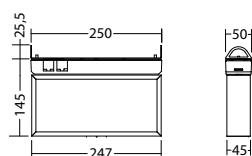

chain mounting adapter SNP 7220D

Art. nr. 102369049