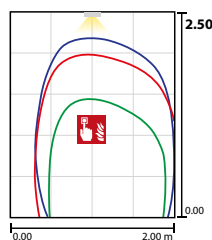

### Dati tecnici

<b>Dist.di visibilità:</b>	20 m
<b>Materiale:</b>	Alluminio
<b>Fonte luminosa:</b>	sostituibile 12 x 0,1W + 1 x 1W Matrice-LED
<b>Tensione di alim.DC:</b>	24 V ±25 %

<b>Assorbimento DC:</b>	115 mA
<b>Potenza effettiva:</b>	2,8 W
<b>Classe di isolamento:</b>	III
<b>Morsetti di ingresso:</b>	max. 2,5 mm <sup>2</sup>
<b>Temperat. ambiente:</b>	-15...+40 °C