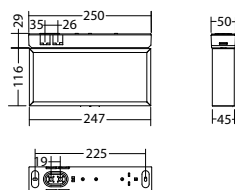

Articoli

SNP 7220 D -03 AS2 LED 24V

Colori	Alluminio
Art. nr.	102363086

Montaggio a soffitto

Temperatura di colore: 6500 K
Grado di Protezione: IP40