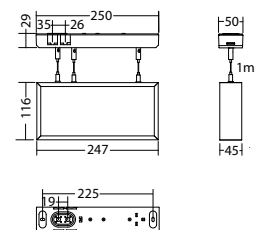

SNP 7220 S -03 AS2 LED 24V

Colori	Alluminio
Art. nr.	102363187

Montaggio in sospensione con fune

Temperatura di colore: 6500 K
Grado di Protezione: IP40