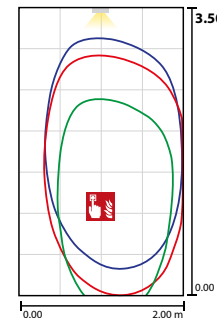

### Dati tecnici

<b>Dist.di visibilità:</b>	20 m
<b>Materiale:</b>	Alluminio
<b>Fonte luminosa:</b>	sostituibile 12 x 0,1W + 1 x 1W Matrice-LED
<b>Tensione di alim.DC:</b>	24 V ±25 %

<b>Assorbimento DC:</b>	115 mA
<b>Potenza effettiva:</b>	2,8 W
<b>Classe di isolamento:</b>	III
<b>Morsetti di ingresso:</b>	max. 2,5 mm <sup>2</sup>
<b>Temperat. ambiente:</b>	-15...+40 °C