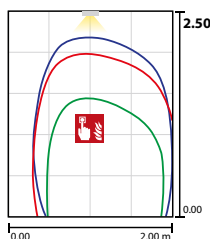

Lampada di sicurezza bifacciale per segnalazione vie di fuga costruita in profilato di alluminio di elevata qualità, design sottile, illuminamento omogeneo grazie all'avanzata tecnologia di guida della luce LED. Installazione semplice e flessibile grazie alla possibilità di ingresso cavi laterale e posteriore.

Completa di INOTEC Spot-Light 2 per l'illuminazione di zone da evidenziare tipo presidi antincendio.

Dati tecnici

Dist.di visibilità:	20 m
Materiale:	Alluminio
Fonte luminosa:	sostituibile 12 x 0,1W + 1 x 1W Matrice-LED
Tensione di alim.AC:	230V ±10% 50/60 Hz
Tensione di alim.DC:	176 - 264 V
Assorbimento AC:	21 mA

Assorbimento DC:	17 mA
Potenza apparente:	4,9 VA
Potenza effettiva:	3,8 W
Corrente di spunto:	6 A / 98 µs
Classe di isolamento:	II
Morsetti di ingresso:	max. 2,5 mm ²
Temperat. ambiente:	-15...+40 °C

Articoli