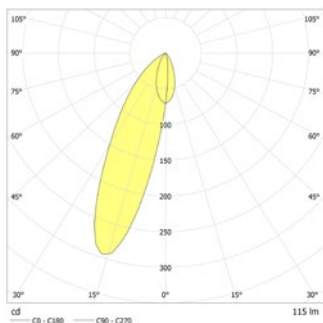

Lampada di sicurezza bifacciale per segnalazione vie di fuga costruita in profilato di alluminio di elevata qualità, design sottile, illuminamento omogeneo grazie all'avanzata tecnologia di guida della luce LED. Installazione semplice e flessibile grazie alla possibilità di ingresso cavi laterale e posteriore.

Completa di INOTEC Spot-Light 2 per l'illuminazione di zone da evidenziare tipo presidi antincendio.

Dati tecnici

Dist.di visibilità:	20 m
Materiale:	Alluminio
Fonte luminosa:	sostituibile 12 x 0,1W + 1 x 1W Matrice-LED
Tensione di alim.AC:	230V ±10% 50/60 Hz
Tensione di alim.DC:	176 - 264 V
Assorbimento AC:	21 mA

Assorbimento DC:	17 mA
Potenza apparente:	4,9 VA
Potenza effettiva:	3,8 W
Corrente di spunto:	6 A / 98 µs
Classe di isolamento:	II
Morsetti di ingresso:	max. 2,5 mm ²
Temperat. ambiente:	-15...+40 °C

Articoli