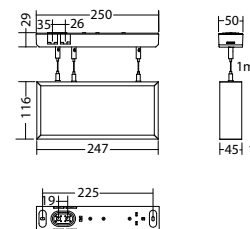

SNP 7220 S -03 AS2 LED J/SV

Colori	Alluminio
Art. nr.	102364302

Montaggio in sospensione con fune

Temperatura di colore: 6500 K
Grado di Protezione: IP40