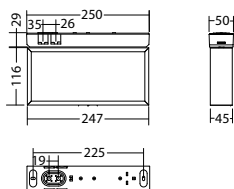

Articoli

SNP 7220 D -03 AS2 LED J/SV

Colori	Alluminio
Art. nr.	102364201

Montaggio a soffitto

Temperatura di colore: 6500 K
Grado di Protezione: IP40