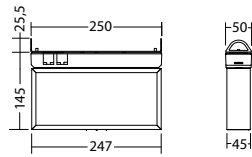

chain mounting adapter SNP 7220D

Art. nr. 102369049