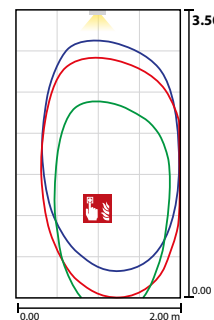

Lampada di sicurezza bifacciale per segnalazione vie di fuga costruita in profilato di alluminio di elevata qualità, design sottile, illuminamento omogeneo grazie all'avanzata tecnologia di guida della luce LED. Installazione semplice e flessibile grazie alla possibilità di ingresso cavi laterale e posteriore.

Completa di INOTEC Spot-Light 2 per l'illuminazione di zone da evidenziare tipo presidi antincendio.

Dati tecnici

Dist.di visibilità:	20 m
Materiale:	Alluminio
Fonte luminosa:	sostituibile 12 x 0,1W + 1 x 1W Matrice-LED
Tensione di alim.AC:	230V ±10% 50/60 Hz
Tensione di alim.DC:	176 - 264 V
Assorbimento AC:	21 mA

Assorbimento DC:	17 mA
Potenza apparente:	4,9 VA
Potenza effettiva:	3,8 W
Corrente di spunto:	6 A / 98 µs
Classe di isolamento:	II
Morsetti di ingresso:	max. 2,5 mm ²
Temperat. ambiente:	-15...+40 °C

Articoli