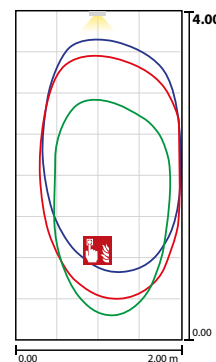

Lampada di sicurezza bifacciale per segnalazione vie di fuga costruita in profilato di alluminio di elevata qualità, design sottile, illuminamento omogeneo grazie all'avanzata tecnologia di guida della luce LED. Installazione semplice e flessibile grazie alla possibilità di ingresso cavi laterale e posteriore.

Completa di INOTEC Spot-Light 2 per l'illuminazione di zone da evidenziare tipo presidi antincendio.

Dati tecnici

Dist.di visibilità:	20 m
Materiale:	Alluminio
Fonte luminosa:	sostituibile 12 x 0,1W + 1 x 1W Matrice-LED
Tensione di alim.AC:	230V ±10% 50/60 Hz
Tensione di alim.DC:	176 - 264 V
Assorbimento AC:	21 mA

Assorbimento DC:	17 mA
Potenza apparente:	4,9 VA
Potenza effettiva:	3,8 W
Corrente di spunto:	6 A / 98 µs
Classe di isolamento:	II
Morsetti di ingresso:	max. 2,5 mm ²
Temperat. ambiente:	-15...+40 °C

Articoli