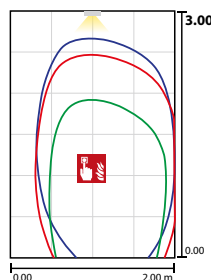

Lampada di sicurezza bifacciale per segnalazione vie di fuga costruita in profilato di alluminio di elevata qualità, design sottile, illuminamento omogeneo grazie all'avanzata tecnologia di guida della luce LED. Installazione semplice e flessibile grazie alla possibilità di ingresso cavi laterale e posteriore.

Completa di INOTEC Spot-Light 2 per l'illuminazione di zone da evidenziare tipo presidi antincendio.

Dati tecnici

Dist.di visibilità:	20 m
Materiale:	Alluminio
Fonte luminosa:	sostituibile 12 x 0,1W + 1 x 1W Matrice-LED
Tensione di alim.AC:	230V ±10% 50/60 Hz
Tensione di alim.DC:	176 - 264 V
Assorbimento AC:	21 mA

Assorbimento DC:	17 mA
Potenza apparente:	4,9 VA
Potenza effettiva:	3,8 W
Corrente di spunto:	6 A / 98 µs
Classe di isolamento:	II
Morsetti di ingresso:	max. 2,5 mm ²
Temperat. ambiente:	-15...+40 °C

Articoli