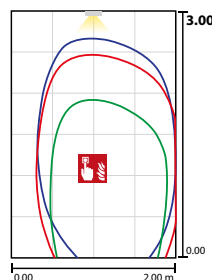

Lampada di sicurezza bifacciale per segnalazione vie di fuga costruita in profilato di alluminio di elevata qualità, design sottile, illuminamento omogeneo grazie all'avanzata tecnologia di guida della luce LED. Installazione semplice e flessibile grazie alla possibilità di ingresso cavi laterale e posteriore.

Completa di INOTEC Spot-Light 2 per l'illuminazione di zone da evidenziare tipo presidi antincendio.

Dati tecnici

Dist.di visibilità:	35 m
Materiale:	Alluminio
Fonte luminosa:	sostituibile 18 x 0,1W + 1 x 1W Matrice-LED
Tensione di alim.AC:	230V ±10% 50/60 Hz
Tensione di alim.DC:	176 - 264 V
Assorbimento AC:	26 mA

Assorbimento DC:	23 mA
Potenza apparente:	6,0 VA
Potenza effettiva:	4,8 W
Corrente di spunto:	6 A / 98 µs
Classe di isolamento:	II
Morsetti di ingresso:	max. 2,5 mm ²
Temperat. ambiente:	-15...+40 °C

Articoli