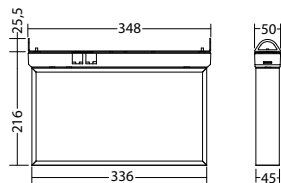

Montaggio in sospensione con fune

Temperatura di colore: 6500 K
Grado di Protezione: IP40

chain mounting adapter SNP 7235D

Art. nr. 102369150

Nome	Accessori	Art. nr.
Blind cover 7x35 green	richiesto	102341767
Blind cover 7x88 / 7x35 grey	richiesto	101203938
Cover 7x88 opal	opzionale	101203635
J-ET 5.1 SV-max. 24V DC320mA const.	Ricambio	101422893
Legend panel 7x35 custom design	richiesto	101871016
Pittogramma 7x35 PL	richiesto	101948212
Pittogramma 7x35 PLO	richiesto	101947707
Pittogramma 7x35 PLU	richiesto	101947909
Pittogramma 7x35 PO	richiesto	101948010
Pittogramma 7x35 PR	richiesto	101948111
Pittogramma 7x35 PRO	richiesto	101947606
Pittogramma 7x35 PRU	richiesto	101947808
Pittogramma 7x35 PU	richiesto	101948313
Seilset 3m, SNP 72xx Asx,72xx 03 xLB	opzionale	104637334
Seilset 5m, SNP 72xx Asx,72xx 03 xLB	opzionale	104637435
chain mounting adapter SNP 7235D	opzionale	102369150