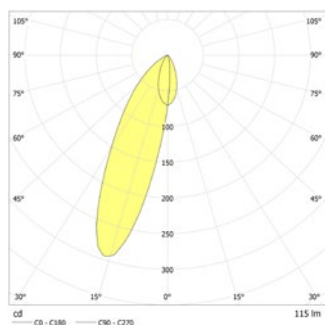

Lampada di sicurezza bifacciale per segnalazione vie di fuga costruita in profilato di alluminio di elevata qualità, design sottile, illuminamento omogeneo grazie all'avanzata tecnologia di guida della luce LED. Installazione semplice e flessibile grazie alla possibilità di ingresso cavi laterale e posteriore.

Completa di INOTEC Spot-Light 2 per l'illuminazione di zone da evidenziare tipo presidi antincendio.

Dati tecnici

Dist.di visibilità:	35 m
Materiale:	Alluminio
Fonte luminosa:	sostituibile 18 x 0,1W + 1 x 1W Matrice-LED
Tensione di alim.AC:	230V ±10% 50/60 Hz
Tensione di alim.DC:	176 - 264 V
Assorbimento AC:	26 mA

Assorbimento DC:	23 mA
Potenza apparente:	6,0 VA
Potenza effettiva:	4,8 W
Corrente di spunto:	6 A / 98 µs
Classe di isolamento:	II
Morsetti di ingresso:	max. 2,5 mm ²
Temperat. ambiente:	-15...+40 °C

Articoli