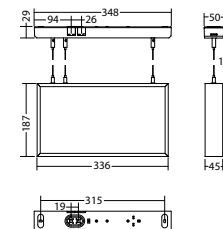

Montaggio in sospensione con fune

Temperatura di colore: 6500 K
Grado di Protezione: IP40

chain mounting adapter SNP 7235D

Art. nr. 102369150

Nome	Accessori	Art. nr.
Blind cover 7x35 green	richiesto	102341767
Blind cover 7x88 / 7x35 grey	richiesto	101203938
Cover 7x88 opal	opzionale	101203635
J-ET 5.1 SV-max. 24V DC320mA const.	Ricambio	101422893
Legend panel 7x35 custom design	richiesto	101871016
Pittogramma 7x35 PL	richiesto	101948212
Pittogramma 7x35 PLO	richiesto	101947707
Pittogramma 7x35 PLU	richiesto	101947909
Pittogramma 7x35 PO	richiesto	101948010
Pittogramma 7x35 PR	richiesto	101948111
Pittogramma 7x35 PRO	richiesto	101947606
Pittogramma 7x35 PRU	richiesto	101947808
Pittogramma 7x35 PU	richiesto	101948313
Seilset 3m, SNP 72xx Asx,72xx 03 xLB	opzionale	104637334
Seilset 5m, SNP 72xx Asx,72xx 03 xLB	opzionale	104637435
chain mounting adapter SNP 7235D	opzionale	102369150