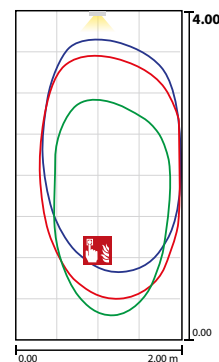

Lampada di sicurezza bifacciale per segnalazione vie di fuga costruita in profilato di alluminio di elevata qualità, design sottile, illuminamento omogeneo grazie all'avanzata tecnologia di guida della luce LED. Installazione semplice e flessibile grazie alla possibilità di ingresso cavi laterale e posteriore.

Completa di INOTEC Spot-Light 2 per l'illuminazione di zone da evidenziare tipo presidi antincendio.

Dati tecnici

Dist.di visibilità:	35 m
Materiale:	Alluminio
Fonte luminosa:	sostituibile 18 x 0,1W + 1 x 1W Matrice-LED
Tensione di alim.AC:	230V ±10% 50/60 Hz
Tensione di alim.DC:	176 - 264 V
Assorbimento AC:	26 mA

Assorbimento DC:	23 mA
Potenza apparente:	6,0 VA
Potenza effettiva:	4,8 W
Corrente di spunto:	6 A / 98 µs
Classe di isolamento:	II
Morsetti di ingresso:	max. 2,5 mm ²
Temperat. ambiente:	-15...+40 °C

Articoli