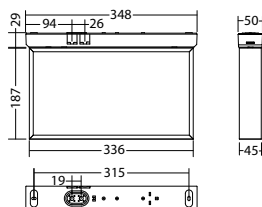

Articoli

SNP 7235 D -03 AS2 LED J/SV

Colori	Alluminio	RAL (speciale)
Art. nr.	102362783	104680275

Montaggio a soffitto

Temperatura di colore: 6500 K
Grado di Protezione: IP40