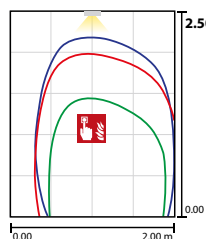

Lampada di sicurezza bifacciale per segnalazione vie di fuga costruita in profilato di alluminio di elevata qualità, design sottile, illuminamento omogeneo grazie all'avanzata tecnologia di guida della luce LED. Installazione semplice e flessibile grazie alla possibilità di ingresso cavi laterale e posteriore.

Completa di INOTEC Spot-Light 2 per l'illuminazione di zone da evidenziare tipo presidi antincendio.

Dati tecnici

Dist.di visibilità:	35 m
Materiale:	Alluminio
Fonte luminosa:	sostituibile 18 x 0,1W + 1 x 1W Matrice-LED
Tensione di alim.AC:	230V ±10% 50/60 Hz
Tensione di alim.DC:	176 - 264 V
Assorbimento AC:	26 mA

Assorbimento DC:	23 mA
Potenza apparente:	6,0 VA
Potenza effettiva:	4,8 W
Corrente di spunto:	6 A / 98 µs
Classe di isolamento:	II
Morsetti di ingresso:	max. 2,5 mm ²
Temperat. ambiente:	-15...+40 °C

Articoli