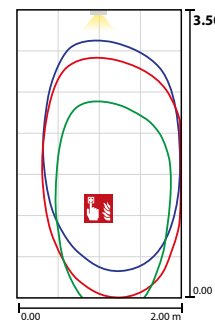

Lampada di sicurezza bifacciale per segnalazione vie di fuga costruita in profilato di alluminio di elevata qualità, design sottile, illuminamento omogeneo grazie all'avanzata tecnologia di guida della luce LED. Installazione semplice e flessibile grazie alla possibilità di ingresso cavi laterale e posteriore.

Completa di INOTEC Spot-Light 2 per l'illuminazione di zone da evidenziare tipo presidi antincendio.

Dati tecnici

Dist.di visibilità:	35 m
Materiale:	Alluminio
Fonte luminosa:	sostituibile 18 x 0,1W + 1 x 1W Matrice-LED
Tensione di alim.AC:	230V ±10% 50/60 Hz
Tensione di alim.DC:	176 - 264 V
Assorbimento AC:	26 mA

Assorbimento DC:	23 mA
Potenza apparente:	6,0 VA
Potenza effettiva:	4,8 W
Corrente di spunto:	6 A / 98 µs
Classe di isolamento:	II
Morsetti di ingresso:	max. 2,5 mm ²
Temperat. ambiente:	-15...+40 °C

Articoli